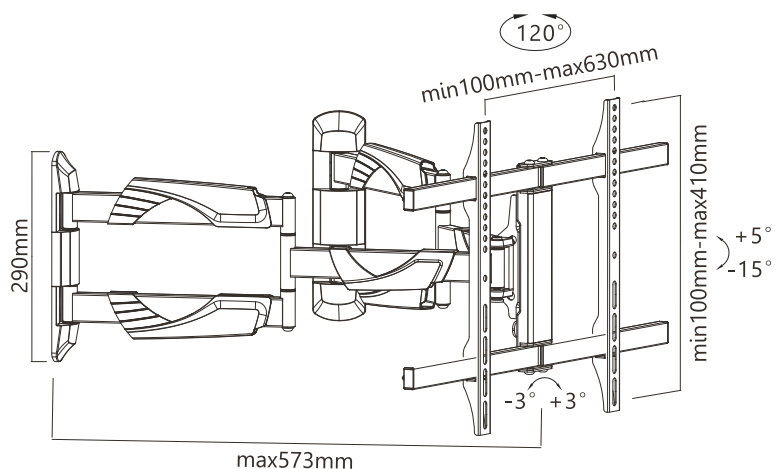

Montagem de Parede Articulado de Canto Horizontal - AS39466C

Características

- Adequado para a maioria das telas de 37"-70"
- Adequado a padrões de montagem até 630x410mm
- Padrão máximo de VESA: 400x600mm
- Padrão de furo máximo: 630x410mm
- Capacidade de peso máximo: 45kg/99lbs
- Perfeito para montar uma tela num canto
- Design de fácil acesso para cabos
- Suporta Tvs Curvas

Especificações

Tipo de Montagem	Montagem de Parede Articulado de Canto Horizontal
Padrão de Montagem	Universal
Material	Alumínio, Aço e Plástico
Tamanho de tela recomendado	37"-70"
Capacidade de peso	45kg/99lbs
Capacidade de peso testada	4x a capacidade de peso aprovada
Padrão de furo máximo (Px A)	630x410mm
Padrões compatíveis VESA	100x100mm, 200x200mm, 400x200mm, 300x300mm, 400x400mm, 600x400mm
Padrão máximo VESA	600x400mm
Inclinação	-15° ~ +5°
Sistema Giratório	-60° ~ +60°
Ajuste de Nível	-3° ~ +3°

Desenho Técnico

Tamanho Ecrã

Peso Máximo

Articulado

Horizontal

*Excluindo os produtos motorizados com garantia de 5 anos